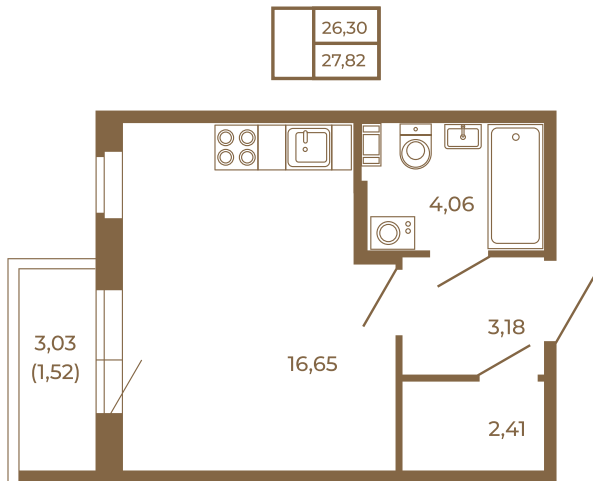

Таймс

Единственная студия со встроенной гардеробной

Адрес дома:
Россия, Ленинградская область, Всеволожский район, Сертолово, микрорайон Чёрная Речка

Площадь, кв.м. **27.82**

Жилая, кв.м. **16.65**

Корпус **5**

Этаж **4**

Стоимость:

4 812 860 руб.

Расположение квартиры на этаже

(812) 335-0-214