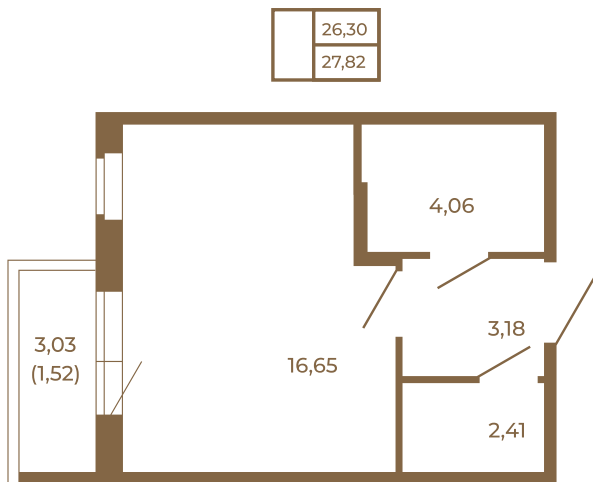

Таймс

Единственная студия со встроенной гардеробной

Адрес дома:
Россия, Ленинградская область, Всеволожский район, Сертолово, микрорайон Чёрная Речка

Площадь, кв.м. **27.82**

Жилая, кв.м. **16.65**

Корпус **5**

Этаж **4**

Стоимость:

4 812 860 руб.

Расположение квартиры на этаже

(812) 335-0-214