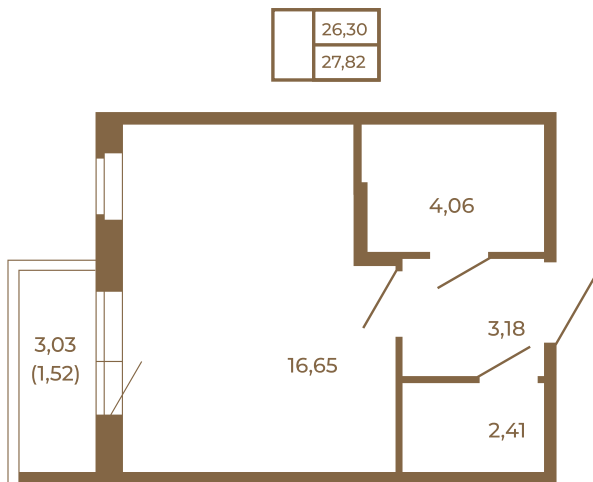

Таймс

Единственная студия со встроенной гардеробной

Адрес дома:
Россия, Ленинградская область, Всеволожский район, Сертолово, микрорайон Чёрная Речка

Площадь, кв.м. **27.82**

Жилая, кв.м. **16.65**

Корпус **5**

Этаж **3**

Стоимость:

4 701 580 руб.

Расположение квартиры на этаже

(812) 335-0-214