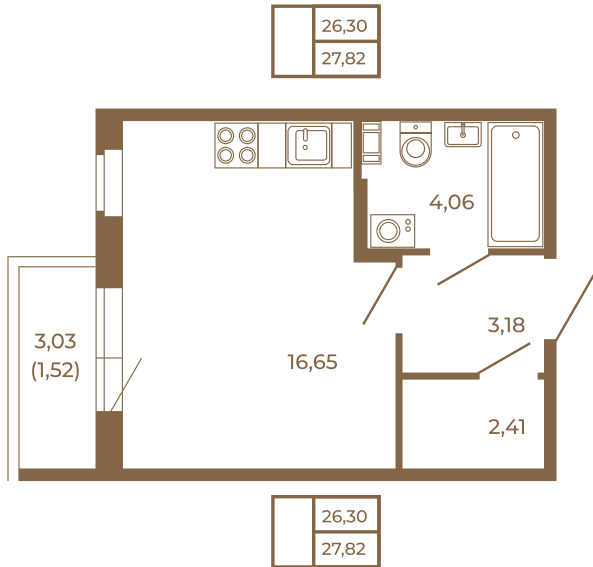

Таймс

Единственная студия со встроенной гардеробной

Адрес дома:
Россия, Ленинградская область, Всеволожский район, Сертолово, микрорайон Чёрная Речка

Площадь, кв.м. **27.82**

Жилая, кв.м. **16.65**

Корпус **5**

Этаж **3**

Стоимость:

4 701 580 руб.

Расположение квартиры на этаже

(812) 335-0-214