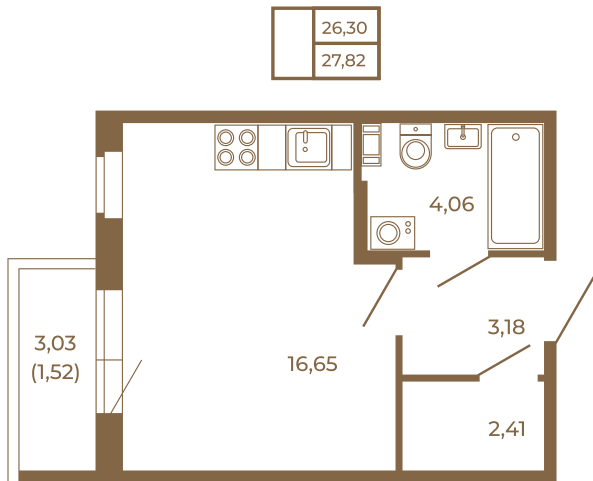

Таймс

Единственная студия со встроенной гардеробной

Адрес дома:

Россия, Ленинградская область, Всеволожский район, Сертолово, микрорайон Чёрная Речка

Площадь, кв.м. **27.82**

Жилая, кв.м. **16.65**

Корпус **5**

Этаж **2**

Стоимость:

4 701 580 руб.

Расположение квартиры на этаже

(812) 335-0-214