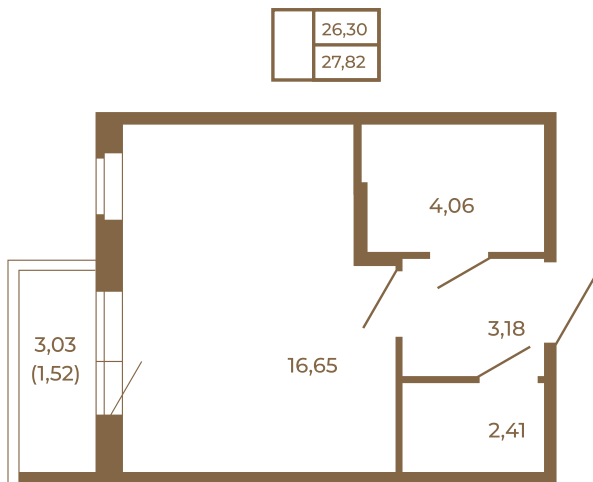

Таймс

Единственная студия со встроенной гардеробной

Адрес дома:

Россия, Ленинградская область, Всеволожский район, Сертолово, микрорайон Чёрная Речка

Площадь, кв.м. **27.82**

Жилая, кв.м. **16.65**

Корпус **5**

Этаж **2**

Стоимость:

4 701 580 руб.

Расположение квартиры на этаже

(812) 335-0-214