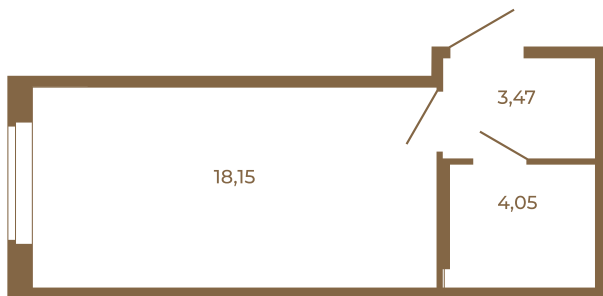

Таймс

Классическая студия 25 кв. м.

25,67
25,67

25,67
25,67

Адрес дома:
Россия, Ленинградская область, Всеволожский район, Сертолово, микрорайон Чёрная Речка

Площадь, кв.м. **25.67**

Жилая, кв.м. **18.15**

Корпус **5**

Этаж **1**

Стоимость:
3 953 180 руб.

Расположение квартиры на этаже

(812) 335-0-214