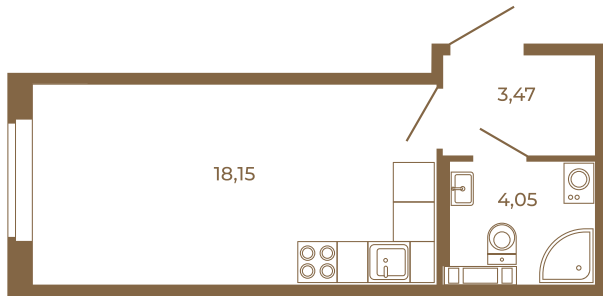

Таймс

Классическая студия 25 кв. м.

25,67
25,67

25,67
25,67

Адрес дома:
Россия, Ленинградская область, Всеволожский район, Сертолово, микрорайон Чёрная Речка

Площадь, кв.м. **25.67**

Жилая, кв.м. **18.15**

Корпус **5**

Этаж **1**

Стоимость:
3 953 180 руб.

Расположение квартиры на этаже

(812) 335-0-214