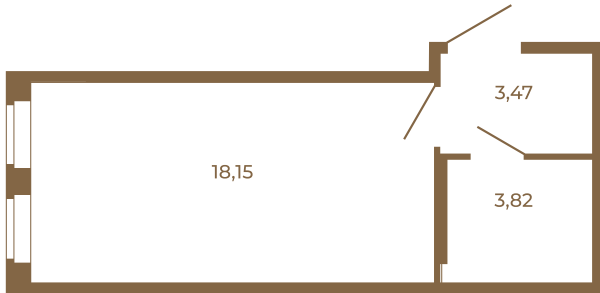

Таймс

Классическая студия 25 кв. м.

	25,44
	25,44

Расположение квартиры на этаже

Адрес дома:
Россия, Ленинградская область, Всеволожский район, Сертолово, микрорайон Чёрная Речка

Площадь, кв.м. **25.44**

Жилая, кв.м. **18.15**

Корпус **5**

Этаж **4**

Стоимость:
4 401 120 руб.

(812) 335-0-214