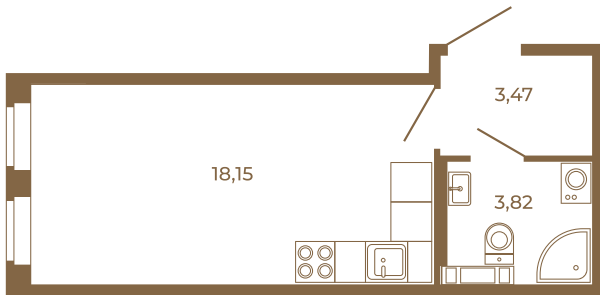

Таймс

Классическая студия 25 кв. м.

Адрес дома:
Россия, Ленинградская область, Всеволожский район, Сертолово, микрорайон Чёрная Речка

Площадь, кв.м. **25.44**

Жилая, кв.м. **18.15**

Корпус **5**

Этаж **2**

Стоимость:
4 299 360 руб.

25,44
25,44

25,44
25,44

Расположение квартиры на этаже

(812) 335-0-214