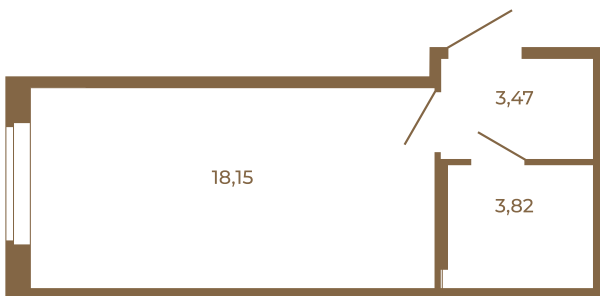

Таймс

Классическая студия 25 кв. м.

Адрес дома:
Россия, Ленинградская область, Всеволожский район, Сертолово, микрорайон Чёрная Речка

Площадь, кв.м. **25.44**

Жилая, кв.м. **18.15**

Корпус **5**

Этаж **2**

Стоимость:
4 299 360 руб.

25,44
25,44

25,44
25,44

Расположение квартиры на этаже

(812) 335-0-214