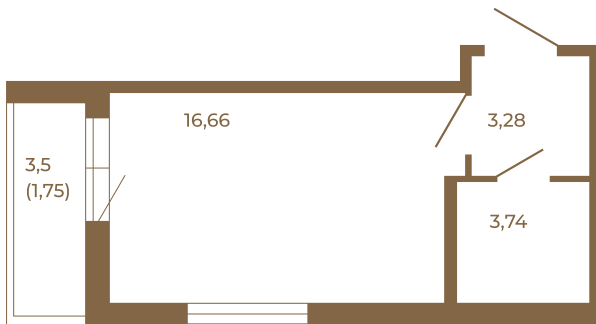

## Классическая студия 25 кв. м.

Адрес дома:  
Россия, Ленинградская область, Всеволожский район, Сертолово, микрорайон Чёрная Речка

Площадь, кв.м. **25.43**

Жилая, кв.м. **16.66**

Корпус **5**

Этаж **1**

Стоимость:  
**4 068 800 руб.**

23,68
25,43

23,68
25,43

Расположение квартиры на этаже

(812) 335-0-214