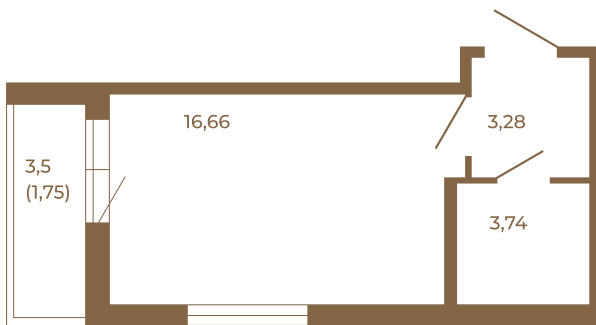

## Классическая студия 25 кв. м.

Адрес дома:  
Россия, Ленинградская область, Всеволожский район, Сертолово, микрорайон Чёрная Речка

Площадь, кв.м. **25.43**

Жилая, кв.м. **16.66**

Корпус **5**

Этаж **1**

Стоимость:  
**4 068 800 руб.**

23,68
25,43

23,68
25,43

Расположение квартиры на этаже

(812) 335-0-214