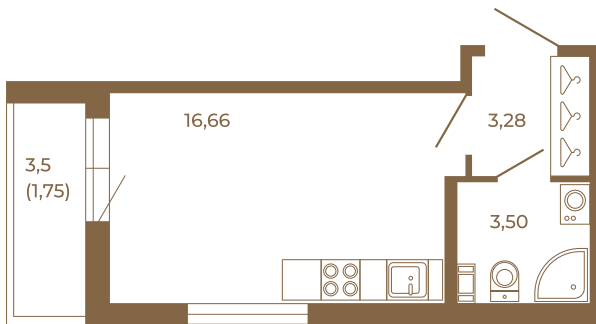

Таймс

Классическая студия 25 кв. м.

Адрес дома:
Россия, Ленинградская область, Всеволожский район, Сертолово, микрорайон Чёрная Речка

Площадь, кв.м. **25.19**

Жилая, кв.м. **16.66**

Корпус **5**

Этаж **4**

Стоимость:
4 559 390 руб.

	23,44
	25,19

	23,44
	25,19

Расположение квартиры на этаже

(812) 335-0-214