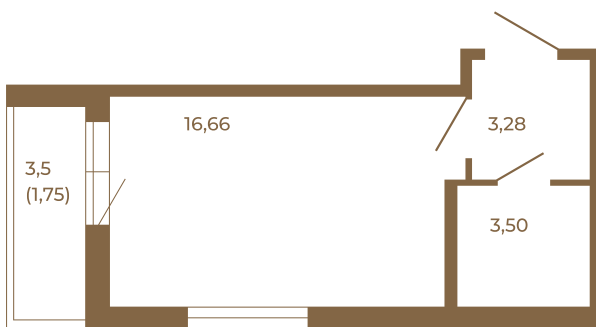

Таймс

Классическая студия 25 кв. м.

Адрес дома:
Россия, Ленинградская область, Всеволожский район, Сертолово, микрорайон Чёрная Речка

Площадь, кв.м. **25.19**

Жилая, кв.м. **16.66**

Корпус **5**

Этаж **4**

Стоимость:
4 559 390 руб.

	23,44
	25,19

	23,44
	25,19

Расположение квартиры на этаже

(812) 335-0-214