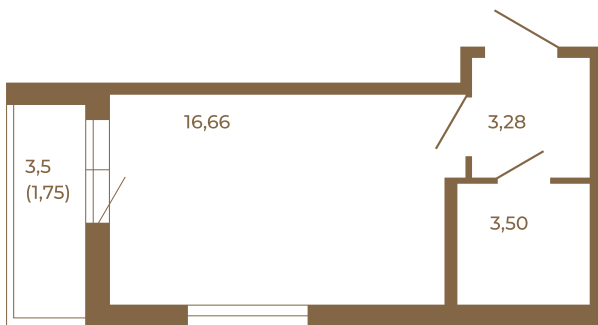

Таймс

Классическая студия 25 кв. м.

Адрес дома:
Россия, Ленинградская область, Всеволожский район, Сертолово, микрорайон Чёрная Речка

Площадь, кв.м. **25.19**

Жилая, кв.м. **16.66**

Корпус **5**

Этаж **3**

Стоимость:
4 433 440 руб.

	23,44
	25,19

	23,44
	25,19

Расположение квартиры на этаже

(812) 335-0-214