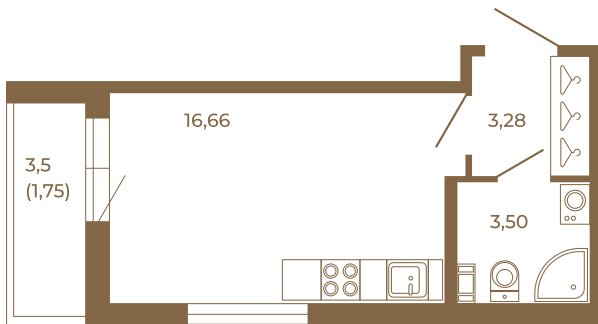

Таймс

Классическая студия 25 кв. м.

Адрес дома:
Россия, Ленинградская область, Всеволожский район, Сертолово, микрорайон Чёрная Речка

Площадь, кв.м. **25.19**

Жилая, кв.м. **16.66**

Корпус **5**

Этаж **3**

Стоимость:
4 433 440 руб.

	23,44
	25,19

	23,44
	25,19

Расположение квартиры на этаже

(812) 335-0-214