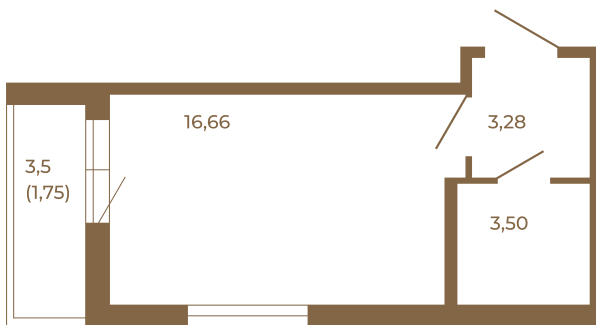

Таймс

Классическая студия 25 кв. м.

Адрес дома:
Россия, Ленинградская область, Всеволожский район, Сертолово, микрорайон Чёрная Речка

Площадь, кв.м. **25.19**

Жилая, кв.м. **16.66**

Корпус **5**

Этаж **2**

Стоимость:
4 433 440 руб.

	23,44
	25,19

	23,44
	25,19

Расположение квартиры на этаже

(812) 335-0-214