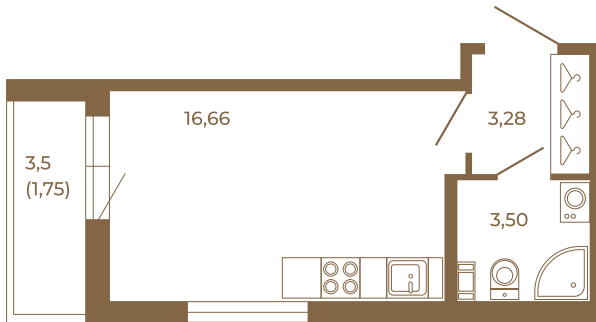

Таймс

Классическая студия 25 кв. м.

Адрес дома:
Россия, Ленинградская область, Всеволожский район, Сертолово, микрорайон Чёрная Речка

Площадь, кв.м. **25.19**

Жилая, кв.м. **16.66**

Корпус **5**

Этаж **2**

Стоимость:
4 433 440 руб.

	23,44
	25,19

	23,44
	25,19

Расположение квартиры на этаже

(812) 335-0-214