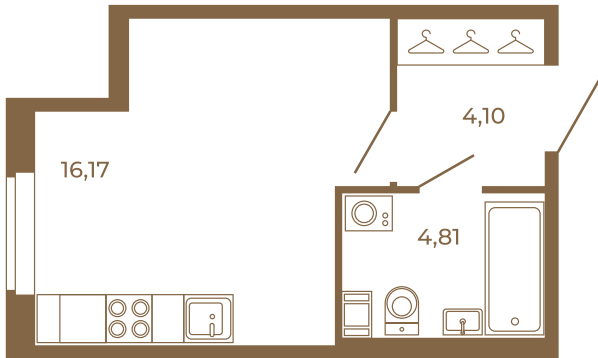

# Таймс

**Студия с просторной кухней-гостиной. удобной прихожей и большим санузлом**

25,08
25,08

23,44
25,19

Расположение квартиры на этаже

Адрес дома:  
Россия, Ленинградская область, Всеволожский район, Сертолово, микрорайон Чёрная Речка

Площадь, кв.м. **25.08**

Жилая, кв.м. **16.17**

Корпус **5**

Этаж **1**

Стоимость:

**3 862 320 руб.**

(812) 335-0-214