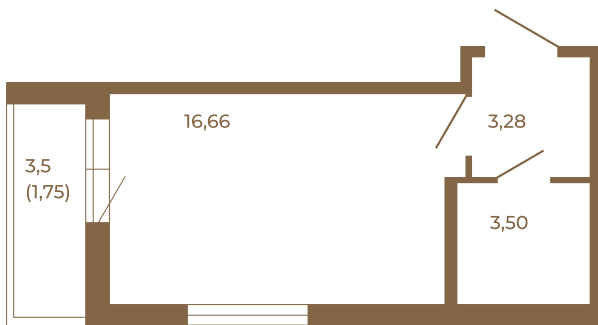

# Таймс

**Студия с просторной кухней-гостиной. удобной прихожей и большим санузлом**

25,08
25,08

23,44
25,19

Расположение квартиры на этаже

Адрес дома:  
Россия, Ленинградская область, Всеволожский район, Сертолово, микрорайон Чёрная Речка

Площадь, кв.м. **25.08**

Жилая, кв.м. **16.17**

Корпус **5**

Этаж **1**

Стоимость:

**3 862 320 руб.**

(812) 335-0-214