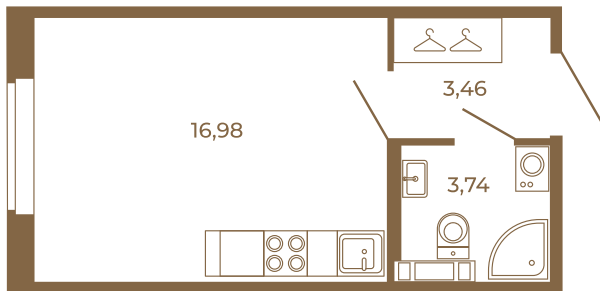

Таймс

Классическая студия 24 кв. м.

Адрес дома:
Россия, Ленинградская область, Всеволожский район, Сертолово, микрорайон Чёрная Речка

Площадь, кв.м. **24.18**

Жилая, кв.м. **16.98**

Корпус **5**

Этаж **1**

Стоимость:
3 723 720 руб.

24,18
24,18

24,18
24,18

Расположение квартиры на этаже

(812) 335-0-214