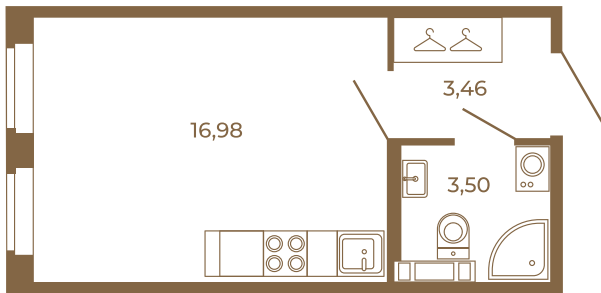

## Классическая студия 24 кв. м.

23,94
23,94

23,94
23,94

Расположение квартиры на этаже

Адрес дома:  
Россия, Ленинградская область, Всеволожский район, Сертолово, микрорайон Чёрная Речка

Площадь, кв.м. **23.94**

Жилая, кв.м. **16.98**

Корпус **5**

Этаж **4**

Стоимость:  
**4 141 620 руб.**

(812) 335-0-214