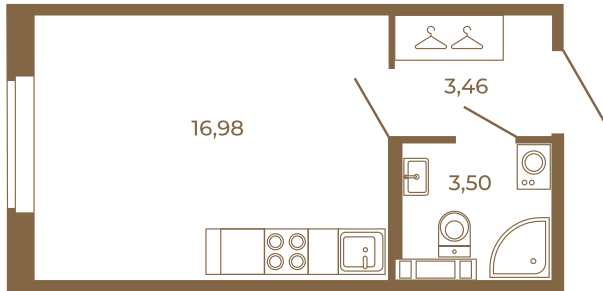

Таймс

Классическая студия 24 кв. м.

Адрес дома:
Россия, Ленинградская область, Всеволожский район, Сертолово, микрорайон Чёрная Речка

Площадь, кв.м. **23.94**

Жилая, кв.м. **16.98**

Корпус **5**

Этаж **3**

Стоимость:
4 045 860 руб.

23,94
23,94

23,94
23,94

Расположение квартиры на этаже

(812) 335-0-214