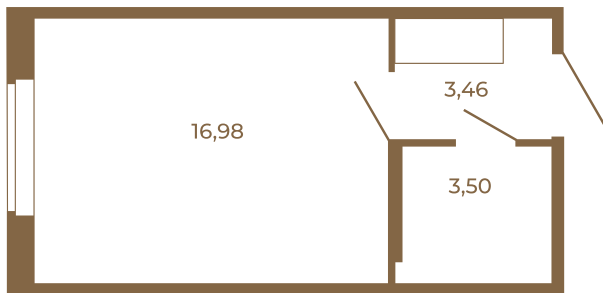

Таймс

Классическая студия 24 кв. м.

Адрес дома:
Россия, Ленинградская область, Всеволожский район, Сертолово, микрорайон Чёрная Речка

Площадь, кв.м. **23.94**

Жилая, кв.м. **16.98**

Корпус **5**

Этаж **3**

Стоимость:
4 045 860 руб.

23,94
23,94

23,94
23,94

Расположение квартиры на этаже

(812) 335-0-214