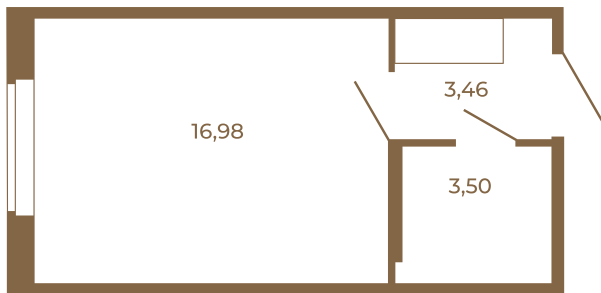

Таймс

Классическая студия 24 кв. м.

Адрес дома:
Россия, Ленинградская область, Всеволожский район, Сертолово, микрорайон Чёрная Речка

Площадь, кв.м. **23.94**

Жилая, кв.м. **16.98**

Корпус **5**

Этаж **2**

Стоимость:
4 045 860 руб.

23,94
23,94

23,94
23,94

Расположение квартиры на этаже

(812) 335-0-214