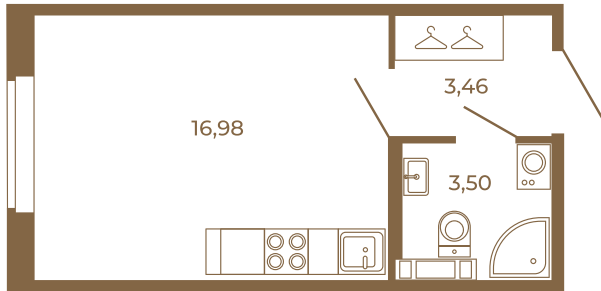

Таймс

Классическая студия 24 кв. м.

Адрес дома:
Россия, Ленинградская область, Всеволожский район, Сертолово, микрорайон Чёрная Речка

Площадь, кв.м. **23.94**

Жилая, кв.м. **16.98**

Корпус **5**

Этаж **2**

Стоимость:
4 045 860 руб.

23,94
23,94

23,94
23,94

Расположение квартиры на этаже

(812) 335-0-214