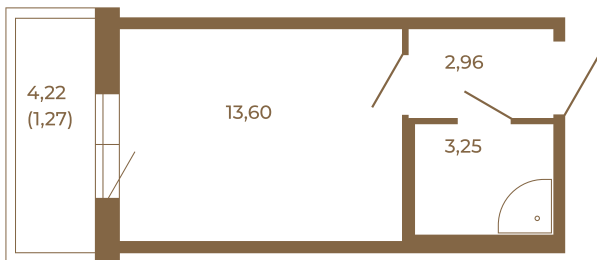

Таймс

Небольшая студия 21 кв. м.

	19,81
	21,08

	19,81
	21,08

Адрес дома:
Россия, Ленинградская область, Всеволожский район, Сертолово, микрорайон Чёрная Речка

Площадь, кв.м. **21.08**

Жилая, кв.м. **13.6**

Корпус **5**

Этаж **4**

Стоимость:

1 руб.

Расположение квартиры на этаже

(812) 335-0-214