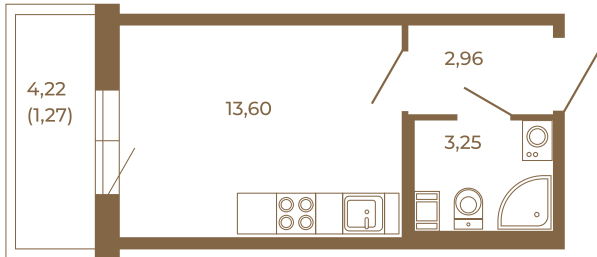

Таймс

Небольшая студия 21 кв. м.

	19,81
	21,08

	19,81
	21,08

Адрес дома:
Россия, Ленинградская область, Всеволожский район, Сертолово, микрорайон Чёрная Речка

Площадь, кв.м. **21.08**

Жилая, кв.м. **13.6**

Корпус **5**

Этаж **4**

Стоимость:

1 руб.

Расположение квартиры на этаже

(812) 335-0-214