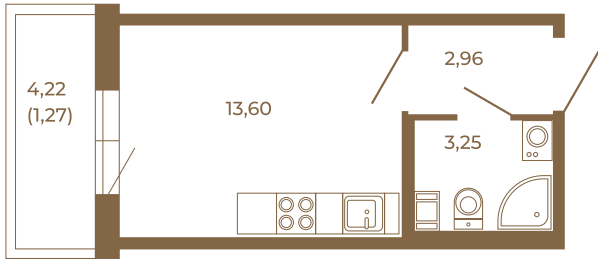

Таймс

Небольшая студия 21 кв. м.

	19,81
	21,08

	19,81
	21,08

Адрес дома:
Россия, Ленинградская область, Всеволожский район, Сертолово, микрорайон Чёрная Речка

Площадь, кв.м. **21.08**

Жилая, кв.м. **13.6**

Корпус **5**

Этаж **3**

Стоимость:

1 руб.

Расположение квартиры на этаже

(812) 335-0-214