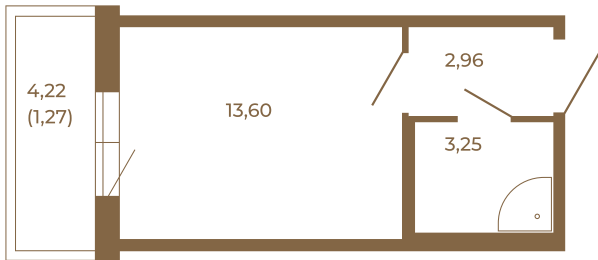

Таймс

Небольшая студия 21 кв. м.

	19,81
	21,08

	19,81
	21,08

Адрес дома:
Россия, Ленинградская область, Всеволожский район, Сертолово, микрорайон Чёрная Речка

Площадь, кв.м. **21.08**

Жилая, кв.м. **13.6**

Корпус **5**

Этаж **3**

Стоимость:

1 руб.

Расположение квартиры на этаже

(812) 335-0-214