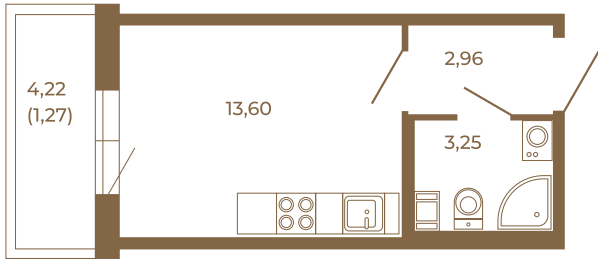

# Таймс

Небольшая студия 21 кв. м.

	19,81
	21,08

	19,81
	21,08

Адрес дома:  
Россия, Ленинградская область, Всеволожский район, Сертолово, микрорайон Чёрная Речка

Площадь, кв.м. **21.08**

Жилая, кв.м. **13.6**

Корпус **5**

Этаж **2**

Стоимость:

**1 руб.**

Расположение квартиры на этаже

(812) 335-0-214