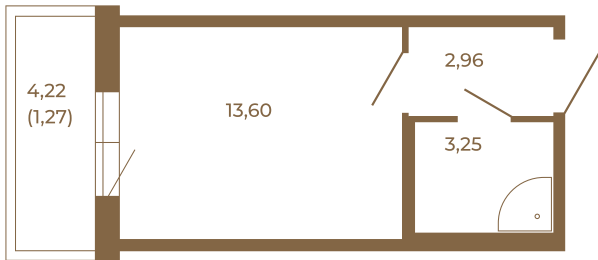

# Таймс

Небольшая студия 21 кв. м.

	19,81
	21,08

	19,81
	21,08

Адрес дома:  
Россия, Ленинградская область, Всеволожский район, Сертолово, микрорайон Чёрная Речка

Площадь, кв.м. **21.08**

Жилая, кв.м. **13.6**

Корпус **5**

Этаж **2**

Стоимость:

**1 руб.**

Расположение квартиры на этаже

(812) 335-0-214