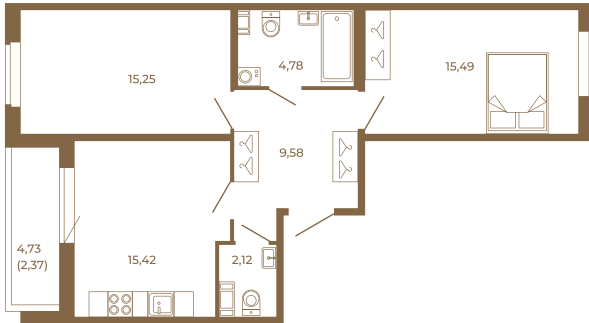

## Классическая двухкомнатная квартира 65 кв. М.

62,64
65,01

62,64
65,01

Расположение квартиры на этаже

Адрес дома:  
Россия, Ленинградская область, Всеволожский район, Сертолово, микрорайон Чёрная Речка

Площадь, кв.м. **65.01**

Жилая, кв.м. **30.74**

Корпус **4**

Этаж **3**

Стоимость:

**9 751 500 руб.**

(812) 335-0-214