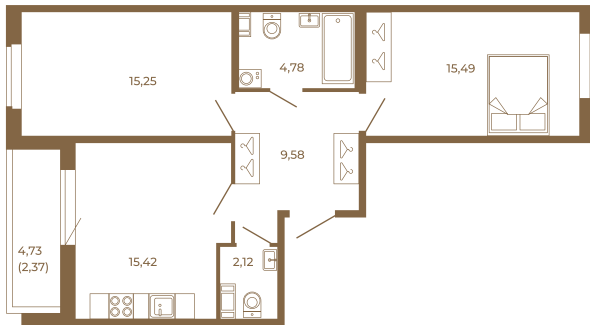

Таймс

Классическая двухкомнатная квартира 65 кв. М.

62,64
65,01

62,64
65,01

Расположение квартиры на этаже

Адрес дома:
Россия, Ленинградская область, Всеволожский район, Сертолово, микрорайон Чёрная Речка

Площадь, кв.м. **65.01**

Жилая, кв.м. **30.74**

Корпус **4**

Этаж **2**

Стоимость:

9 751 500 руб.

(812) 335-0-214