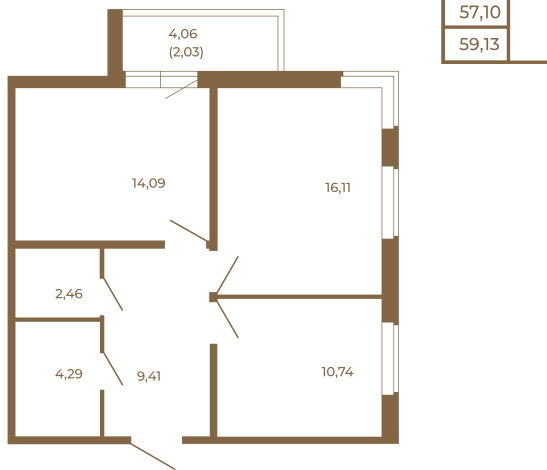

## Классическая двухкомнатная квартира 59 кв. М.

Адрес дома:

Россия, Ленинградская область, Всеволожский район, Сертолово, микрорайон Чёрная Речка

Площадь, кв.м. **59.13**

Жилая, кв.м. **26.85**

Корпус **4**

Этаж **2**

Стоимость:

**8 869 500 руб.**

Расположение квартиры на этаже

(812) 335-0-214