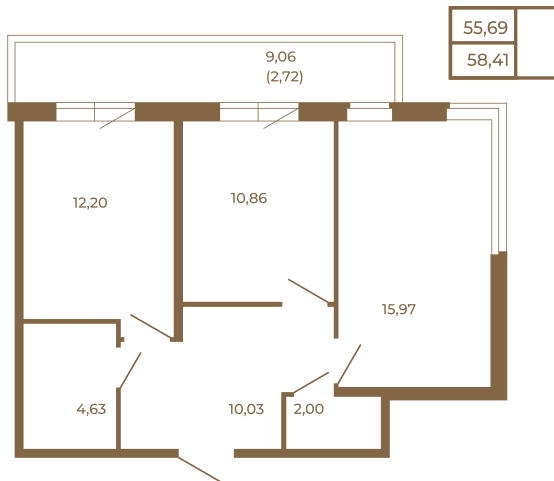

Таймс

Классическая двухкомнатная квартира с огромным остекленным балконом

Адрес дома:
Россия, Ленинградская область, Всеволожский район, Сертолово, микрорайон Чёрная Речка

Площадь, кв.м. **58.41**

Жилая, кв.м. **26.83**

Корпус **4**

Этаж **1**

Стоимость:

8 469 450 руб.

Расположение квартиры на этаже

(812) 335-0-214