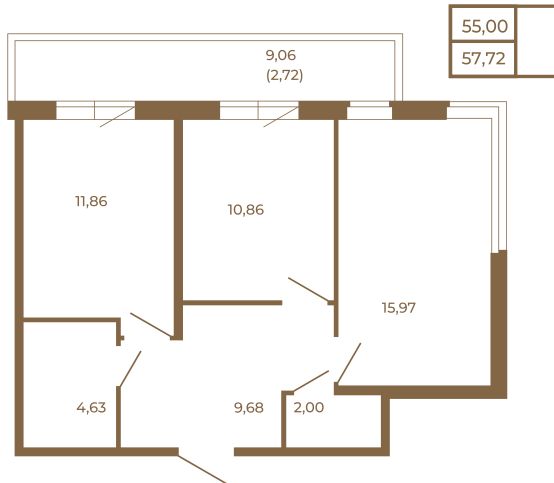

Таймс

Классическая двухкомнатная квартира с огромным остекленным балконом

Адрес дома:
Россия, Ленинградская область, Всеволожский район, Сертолово, микрорайон Чёрная Речка

Площадь, кв.м. **57.72**

Жилая, кв.м. **26.83**

Корпус **4**

Этаж **3**

Стоимость:

8 658 000 руб.

Расположение квартиры на этаже

(812) 335-0-214