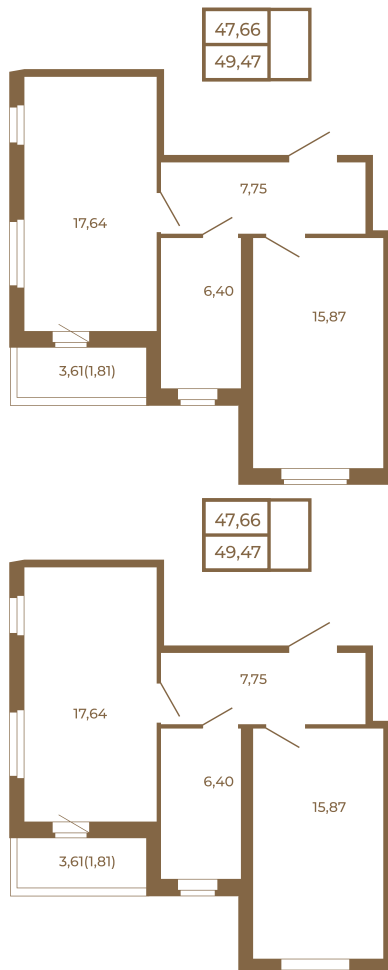

Таймс

**Необычная евродвушка с
просторной кухней-гостиной.
большим санзлом с окном и видом
на лес**

Адрес дома:
Россия, Ленинградская область, Всеволожский
район, Сертолово, микрорайон Чёрная Речка

Площадь, кв.м. **49.47**

Жилая, кв.м. **15.87**

Корпус **4**

Этаж **1**

Стоимость:

7 420 500 руб.

Расположение квартиры на этаже

(812) 335-0-214