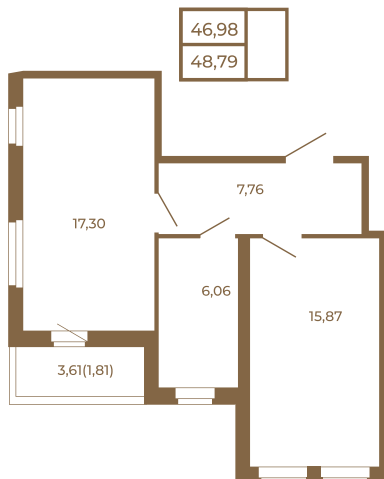

Таймс

**Необычная евродвушка с
просторной кухней-гостиной.
большим санзлом с окном и видом
на лес**

Адрес дома:
Россия, Ленинградская область, Всеволожский
район, Сертолово, микрорайон Чёрная Речка

Площадь, кв.м. **48.79**

Жилая, кв.м. **15.87**

Корпус **4**

Этаж **4**

Стоимость:

8 099 140 руб.

Расположение квартиры на этаже

(812) 335-0-214