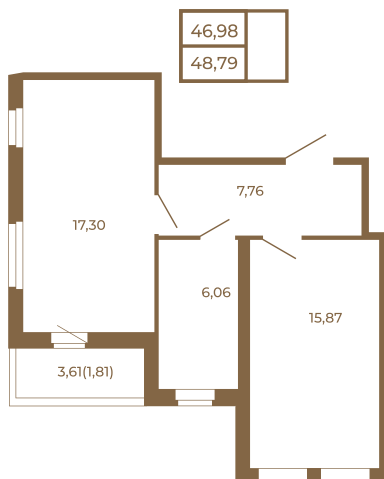

Таймс

**Необычная евродвушка с
просторной кухней-гостиной.
большим санзлом с окном и видом
на лес**

Адрес дома:
Россия, Ленинградская область, Всеволожский
район, Сертолово, микрорайон Чёрная Речка

Площадь, кв.м. **48.79**

Жилая, кв.м. **15.87**

Корпус **4**

Этаж **4**

Стоимость:

8 099 140 руб.

Расположение квартиры на этаже

(812) 335-0-214