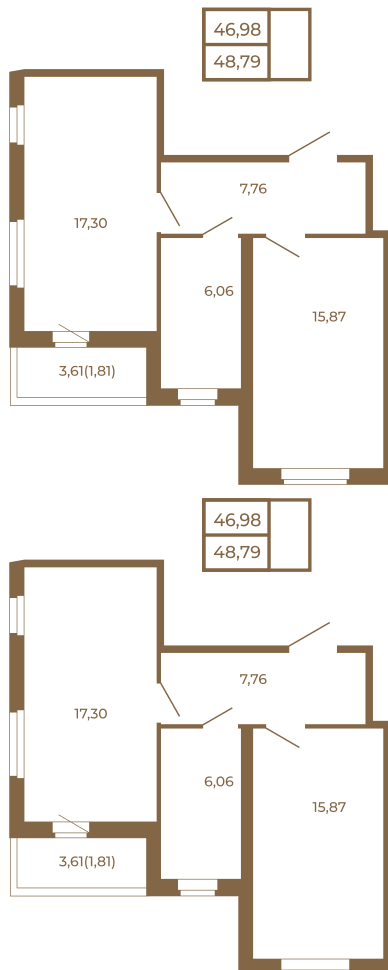

Таймс

**Необычная евродвушка с
просторной кухней-гостиной.
большим санзлом с окном и видом
на лес**

Адрес дома:
Россия, Ленинградская область, Всеволожский
район, Сертолово, микрорайон Чёрная Речка

Площадь, кв.м. **48.79**

Жилая, кв.м. **15.87**

Корпус **4**

Этаж **3**

Стоимость:

7 708 820 руб.

Расположение квартиры на этаже

(812) 335-0-214