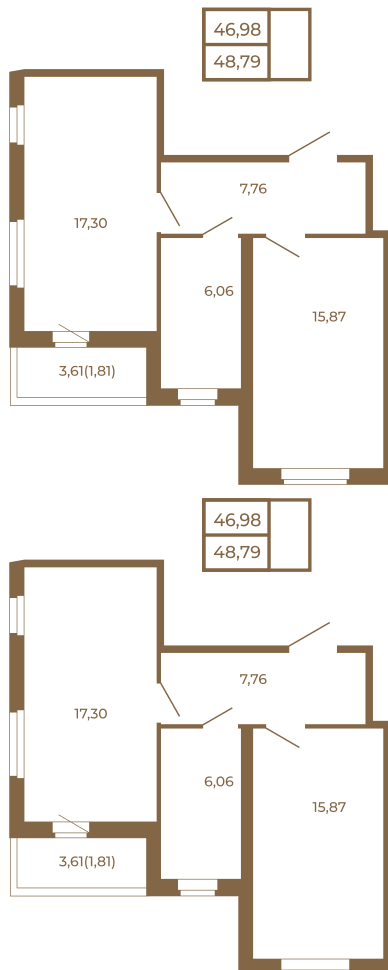

Таймс

**Необычная евродвушка с
просторной кухней-гостиной.
большим санзлом с окном и видом
на лес**

Адрес дома:
Россия, Ленинградская область, Всеволожский
район, Сертолово, микрорайон Чёрная Речка

Площадь, кв.м. **48.79**

Жилая, кв.м. **15.87**

Корпус **4**

Этаж **2**

Стоимость:

7 708 820 руб.

Расположение квартиры на этаже

(812) 335-0-214