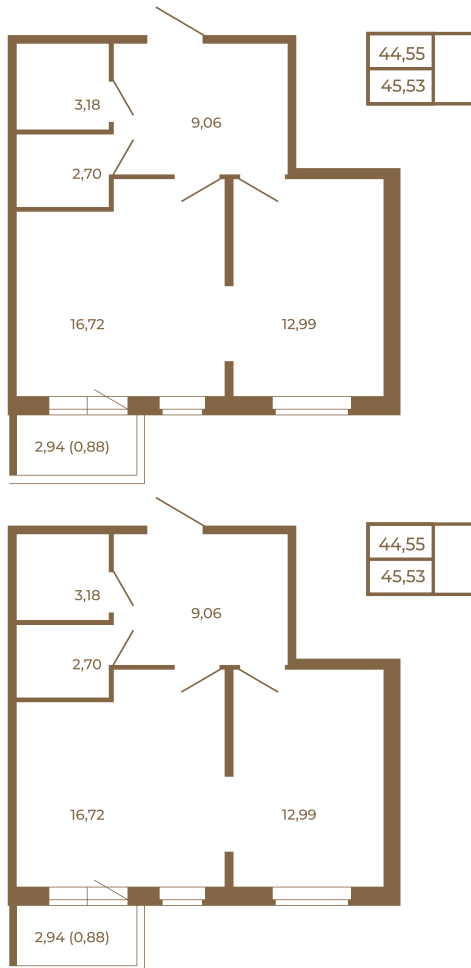

Таймс

Евродвушка-трансформер с видом на лес

Адрес дома:

Россия, Ленинградская область, Всеволожский район, Сертолово, микрорайон Чёрная Речка

Площадь, кв.м. **45.53**

Жилая, кв.м. **12.99**

Корпус **4**

Этаж **1**

Стоимость:

6 829 500 руб.

Расположение квартиры на этаже

(812) 335-0-214