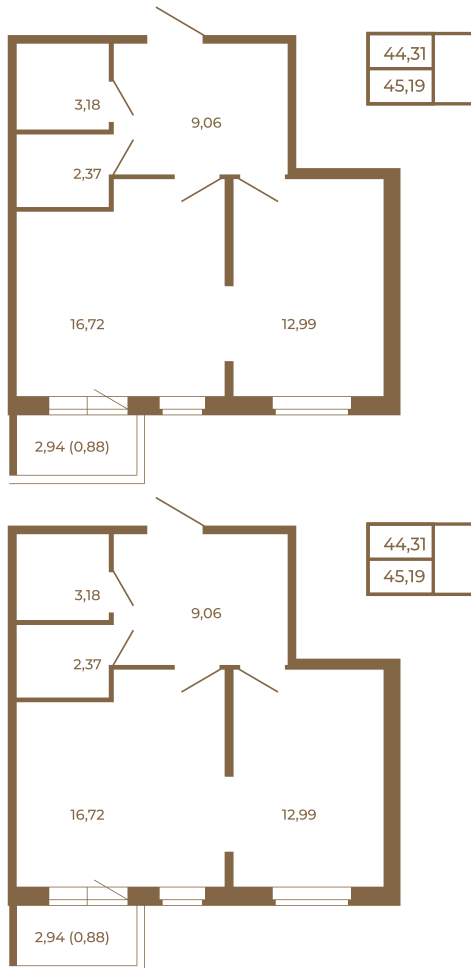

Таймс

Евродвушка-трансформер с видом на лес

Адрес дома:

Россия, Ленинградская область, Всеволожский район, Сертолово, микрорайон Чёрная Речка

Площадь, кв.м. **45.19**

Жилая, кв.м. **12.99**

Корпус **4**

Этаж **4**

Стоимость:

7 501 540 руб.

Расположение квартиры на этаже

(812) 335-0-214