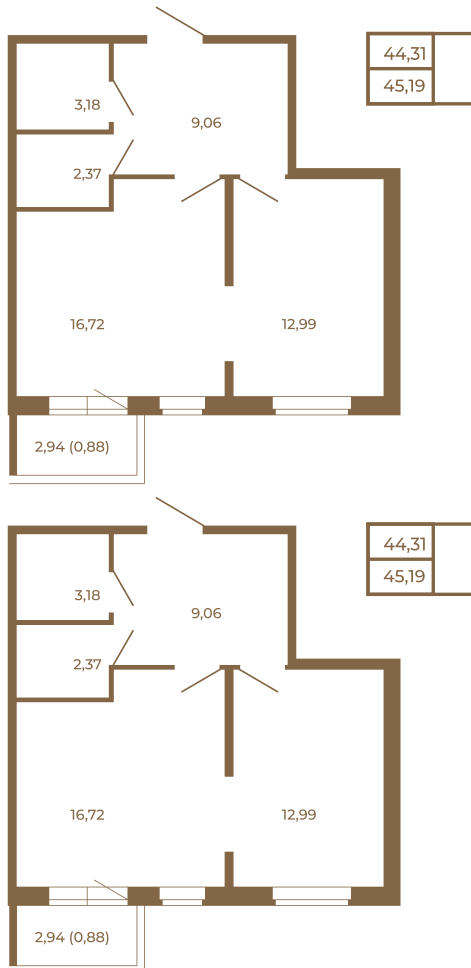

Таймс

Евродвушка-трансформер с видом на лес

Адрес дома:

Россия, Ленинградская область, Всеволожский район, Сертолово, микрорайон Чёрная Речка

Площадь, кв.м. **45.19**

Жилая, кв.м. **12.99**

Корпус **4**

Этаж **3**

Стоимость:

7 140 020 руб.

Расположение квартиры на этаже

(812) 335-0-214