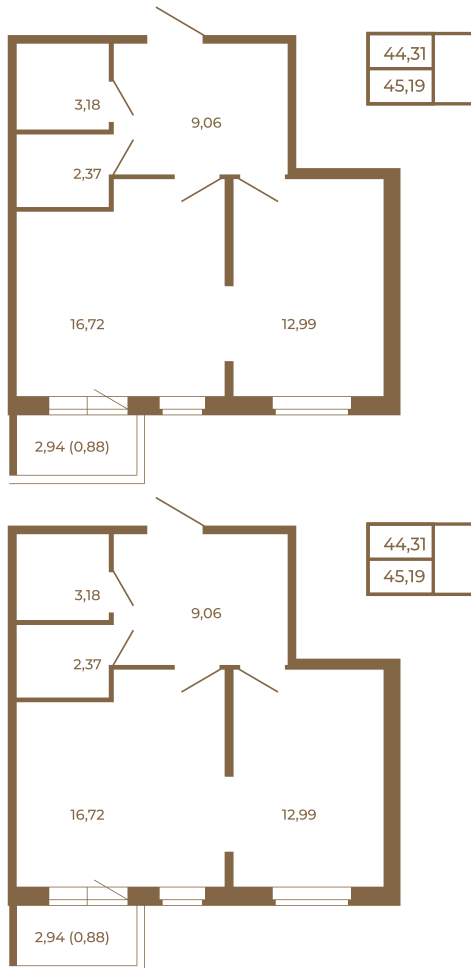

Таймс

Евродвушка-трансформер с видом на лес

Адрес дома:

Россия, Ленинградская область, Всеволожский район, Сертолово, микрорайон Чёрная Речка

Площадь, кв.м. **45.19**

Жилая, кв.м. **12.99**

Корпус **4**

Этаж **2**

Стоимость:

7 140 020 руб.

Расположение квартиры на этаже

(812) 335-0-214