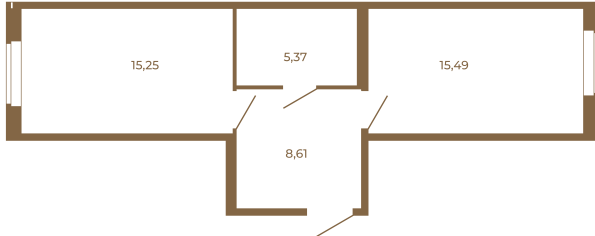

## Единственная евродвушка-распашонка в доме

44,71
44,71

44,71
44,71

Адрес дома:  
Россия, Ленинградская область, Всеволожский район, Сертолово, микрорайон Чёрная Речка

Площадь, кв.м. **44.71**

Жилая, кв.м. **15.49**

Корпус **4**

Этаж **1**

Стоимость:  
**6 617 080 руб.**

Расположение квартиры на этаже

(812) 335-0-214