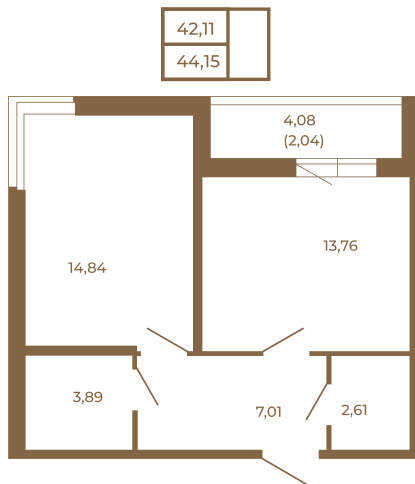

Таймс

Просторная евродвушка 43 кв. м. С удобным санузлом. 4-х метровой лоджией и изюминкой этой квартиры - угловым окном в комнате

Адрес дома:
Россия, Ленинградская область, Всеволожский район, Сертолово, микрорайон Чёрная Речка

Площадь, кв.м. **44.15**

Жилая, кв.м. **14.84**

Корпус **4**

Этаж **1**

Стоимость:

6 534 200 руб.

Расположение квартиры на этаже

(812) 335-0-214