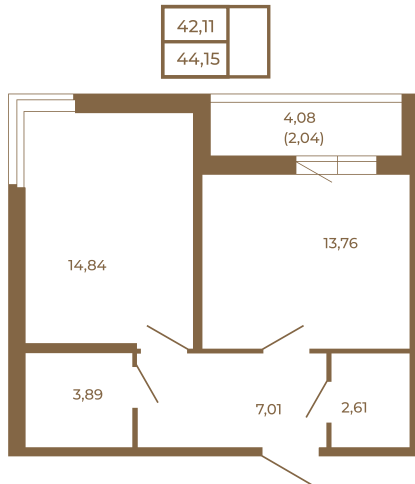

Таймс

Просторная евродвушка 43 кв. м. С удобным санузлом. 4-х метровой лоджией и изюминкой этой квартиры - угловым окном в комнате

Адрес дома:
Россия, Ленинградская область, Всеволожский район, Сертолово, микрорайон Чёрная Речка

Площадь, кв.м. **44.15**

Жилая, кв.м. **14.84**

Корпус **4**

Этаж **1**

Стоимость:

6 534 200 руб.

Расположение квартиры на этаже

(812) 335-0-214