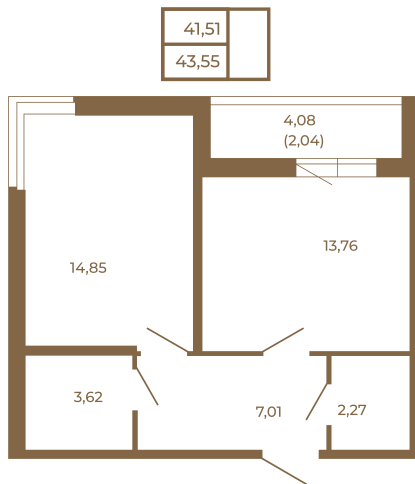

Таймс

Просторная евродвушка 43 кв. м. С удобным санузлом. 4-х метровой лоджией и изюминкой этой квартиры - угловым окном в комнате

Адрес дома:
Россия, Ленинградская область, Всеволожский район, Сертолово, микрорайон Чёрная Речка

Площадь, кв.м. **43.55**

Жилая, кв.м. **14.85**

Корпус **4**

Этаж **2**

Стоимость:

6 706 700 руб.

Расположение квартиры на этаже

(812) 335-0-214