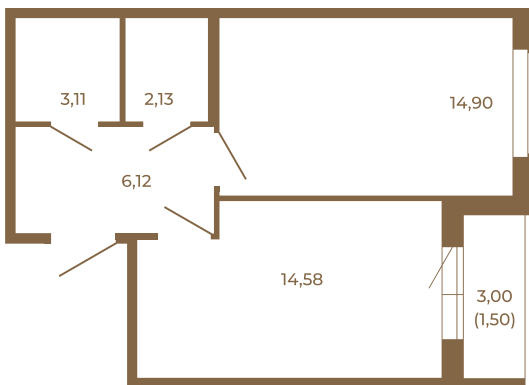

Корпус **4**

Этаж **1**

Стоимость:

6 316 640 руб.

41,18	
42,68	

41,18	
42,68	

Расположение квартиры на этаже

(812) 335-0-214