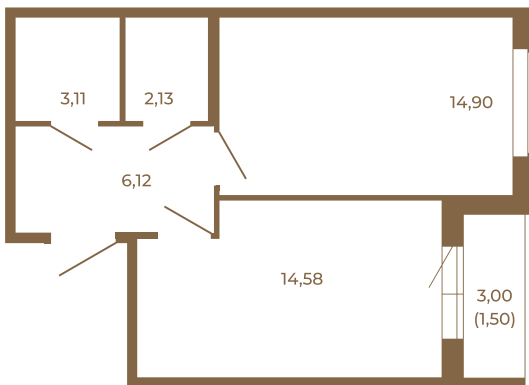

Таймс

**Комфортная евродвушка 42 кв. м. с
раздельным санузлом.**

Адрес дома:
Россия, Ленинградская область, Всеволожский
район, Сертолово, микрорайон Чёрная Речка

Площадь, кв.м. **42.68**

Жилая, кв.м. **14.9**

Корпус **4**

Этаж **1**

Стоимость:

6 316 640 руб.

41,18	
42,68	

41,18	
42,68	

Расположение квартиры на этаже

(812) 335-0-214