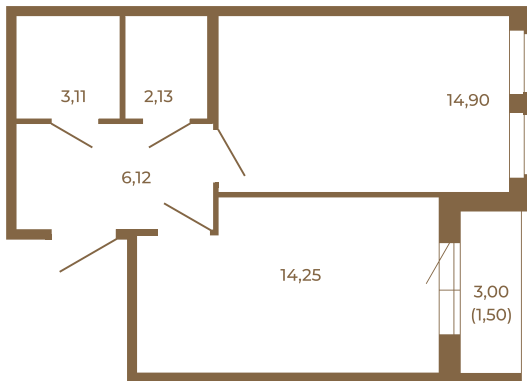

Таймс

**Комфортная евродвушка 42 кв. м. с
раздельным санузлом.**

Адрес дома:
Россия, Ленинградская область, Всеволожский
район, Сертолово, микрорайон Чёрная Речка

Площадь, кв.м. **42.01**

Жилая, кв.м. **14.9**

Корпус **4**

Этаж **4**

Стоимость:

6 721 600 руб.

40,51
42,01

40,51
42,01

Расположение квартиры на этаже

(812) 335-0-214