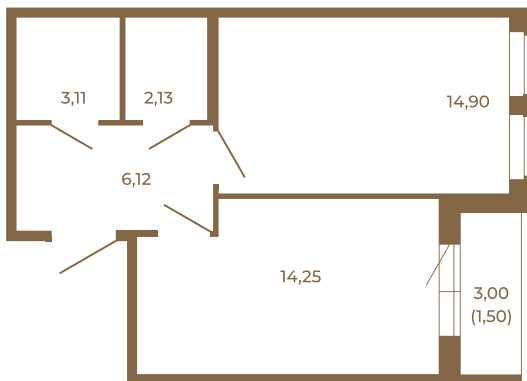

Корпус **4**

Этаж **4**

Стоимость:

6 721 600 руб.

40,51
42,01

40,51
42,01

Расположение квартиры на этаже

(812) 335-0-214