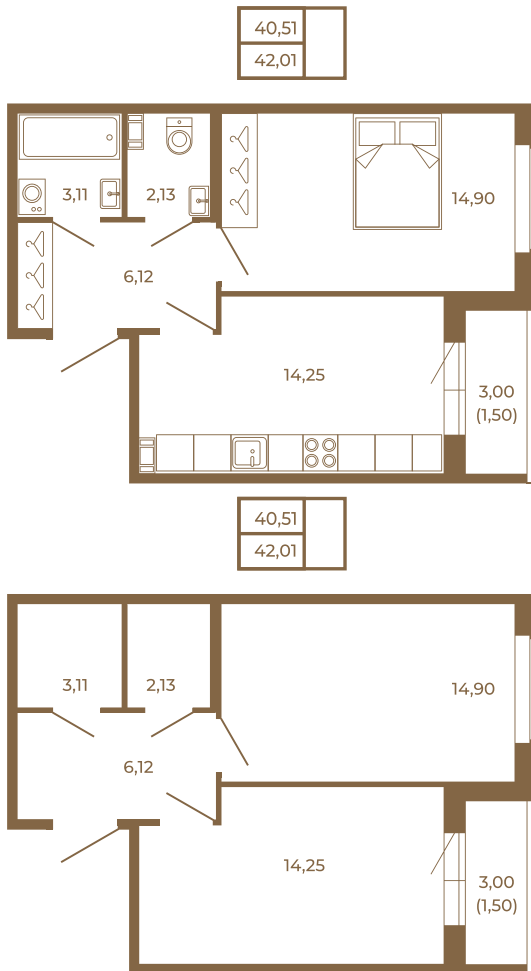

Таймс

**Комфортная евродвушка 42 кв. м. с
раздельным санузлом.**

Адрес дома:
Россия, Ленинградская область, Всеволожский
район, Сертолово, микрорайон Чёрная Речка

Площадь, кв.м. **42.01**

Жилая, кв.м. **14.9**

Корпус **4**

Этаж **3**

Стоимость:

6 469 540 руб.

Расположение квартиры на этаже

(812) 335-0-214