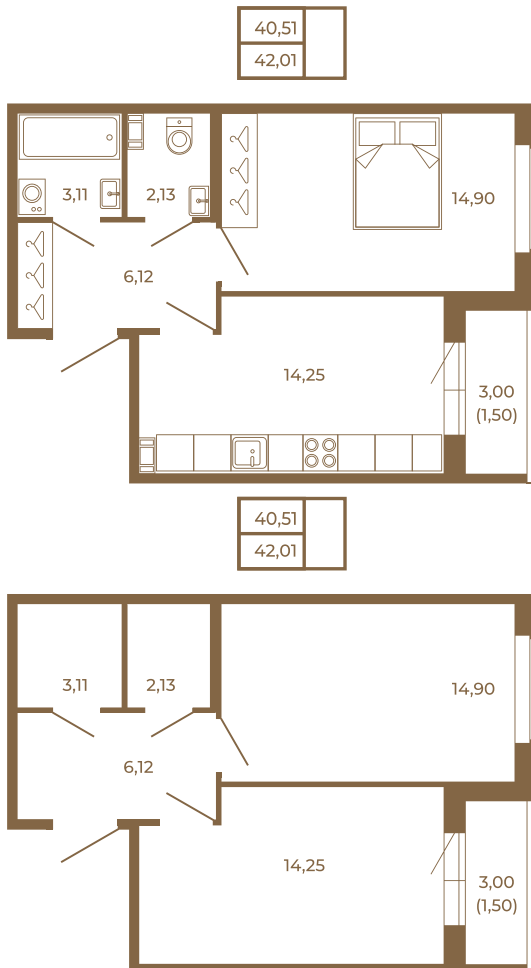

Таймс

Комфортная евродвушка 42 кв. м. с раздельным санузлом.

Адрес дома:
Россия, Ленинградская область, Всеволожский
район, Сертолово, микрорайон Чёрная Речка

Площадь, кв.м. **42.01**

Жилая, кв.м. **14.9**

Корпус **4**

Этаж **2**

Стоимость:

6 469 540 руб.

Расположение квартиры на этаже

(812) 335-0-214