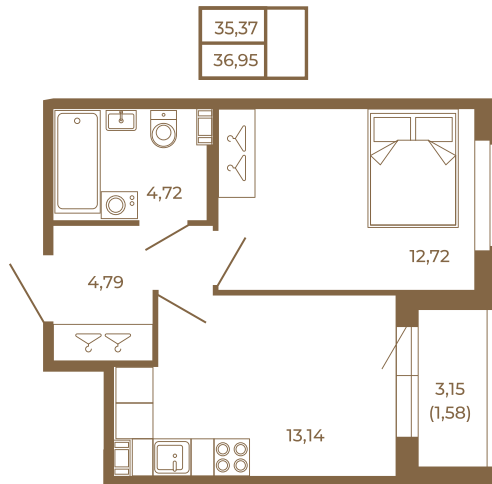

## Классическая однокомнатная квартира 36 кв. м.

Адрес дома:  
Россия, Ленинградская область, Всеволожский район, Сертолово, микрорайон Чёрная Речка

Площадь, кв.м. **36.95**

Жилая, кв.м. **12.72**

Корпус **4**

Этаж **1**

Стоимость:

**5 468 600 руб.**

Расположение квартиры на этаже

(812) 335-0-214