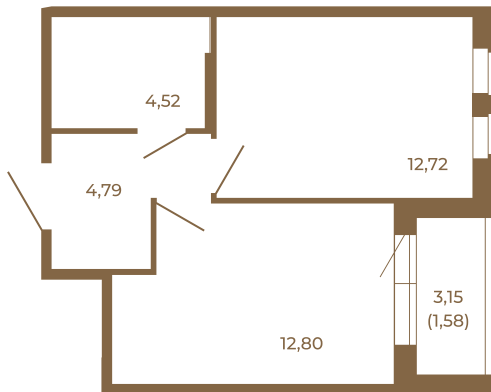

Таймс

Классическая однокомнатная квартира 36 кв. м.

Адрес дома:
Россия, Ленинградская область, Всеволожский район, Сертолово, микрорайон Чёрная Речка

Площадь, кв.м. **36.41**

Жилая, кв.м. **12.72**

Корпус **4**

Этаж **4**

Стоимость:

5 825 600 руб.

34,83	
36,41	

34,83	
36,41	

Расположение квартиры на этаже

(812) 335-0-214