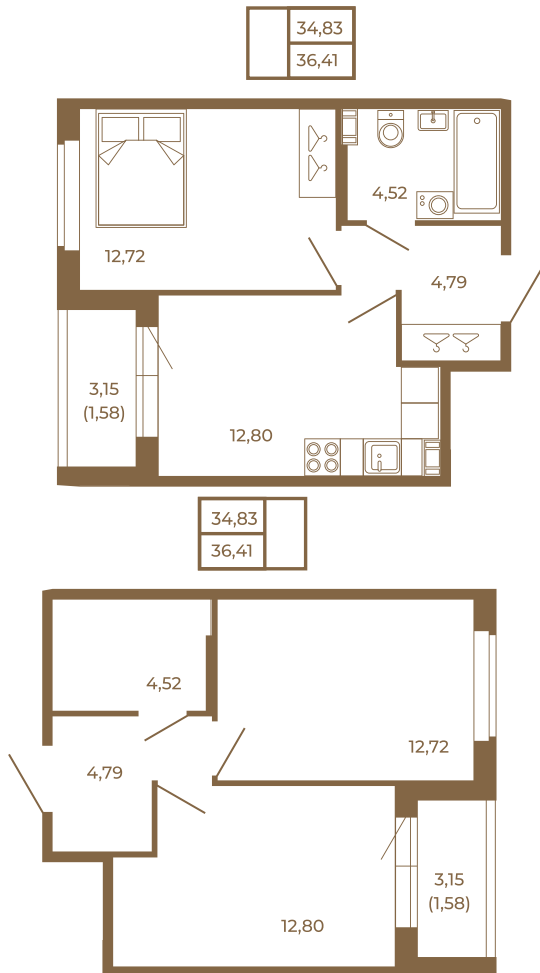

Таймс

Классическая однокомнатная квартира 36 кв. м.

Адрес дома:
Россия, Ленинградская область, Всеволожский район, Сертолово, микрорайон Чёрная Речка

Площадь, кв.м. **36.41**

Жилая, кв.м. **12.72**

Корпус **4**

Этаж **3**

Стоимость:

5 607 140 руб.

Расположение квартиры на этаже

(812) 335-0-214