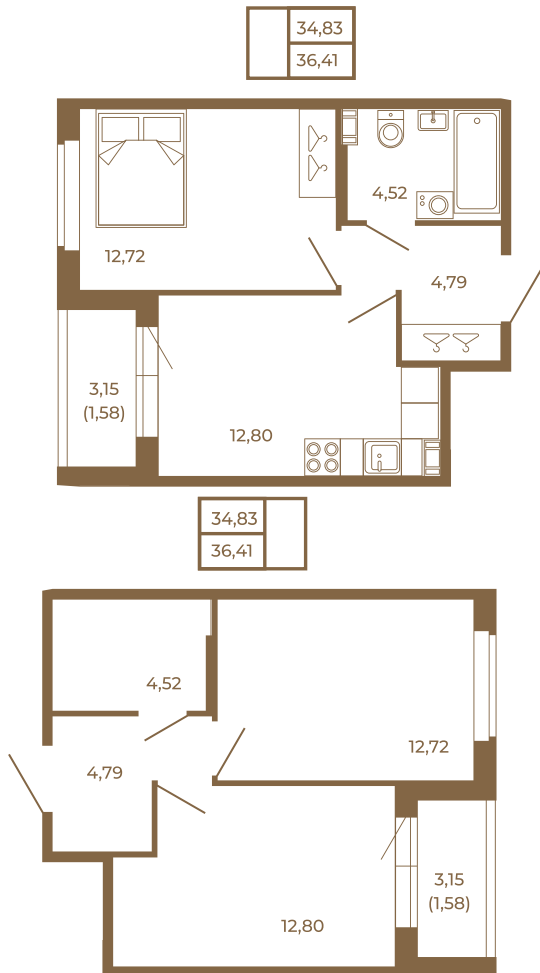

Таймс

Классическая однокомнатная квартира 36 кв. м.

Адрес дома:
Россия, Ленинградская область, Всеволожский район, Сертолово, микрорайон Чёрная Речка

Площадь, кв.м. **36.41**

Жилая, кв.м. **12.72**

Корпус **4**

Этаж **2**

Стоимость:

5 607 140 руб.

Расположение квартиры на этаже

(812) 335-0-214