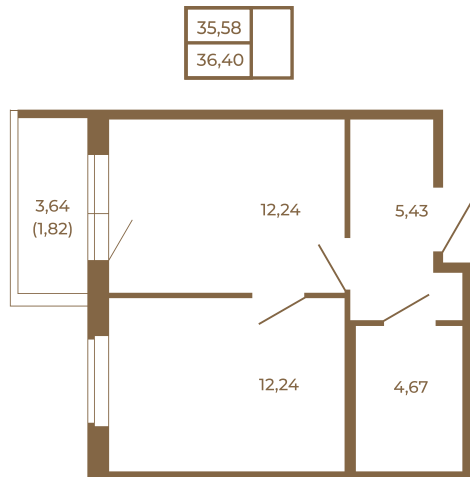

Таймс

Квартира-трансформер. Квартира может быть как однокомнатной, так и просторной студией

Расположение квартиры на этаже

Адрес дома:
Россия, Ленинградская область, Всеволожский район, Сертолово, микрорайон Чёрная Речка

Площадь, кв.м. **36.4**
Жилая, кв.м. **12.24**
Корпус **4**
Этаж **1**
Стоимость:
5 387 200 руб.

(812) 335-0-214