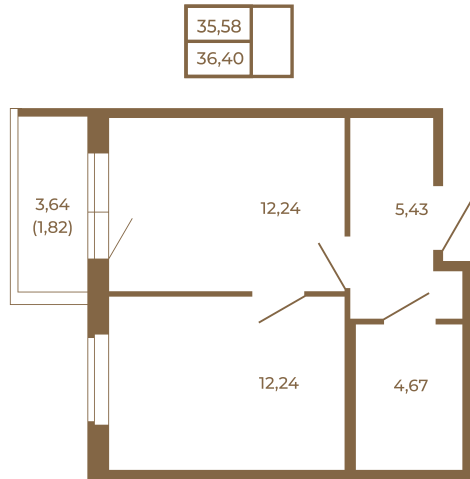

Таймс

Квартира-трансформер. Квартира может быть как однокомнатной, так и просторной студией

Расположение квартиры на этаже

Адрес дома:
Россия, Ленинградская область, Всеволожский район, Сертолово, микрорайон Чёрная Речка

Площадь, кв.м. **36.4**
Жилая, кв.м. **12.24**
Корпус **4**
Этаж **1**
Стоимость:
5 387 200 руб.

(812) 335-0-214