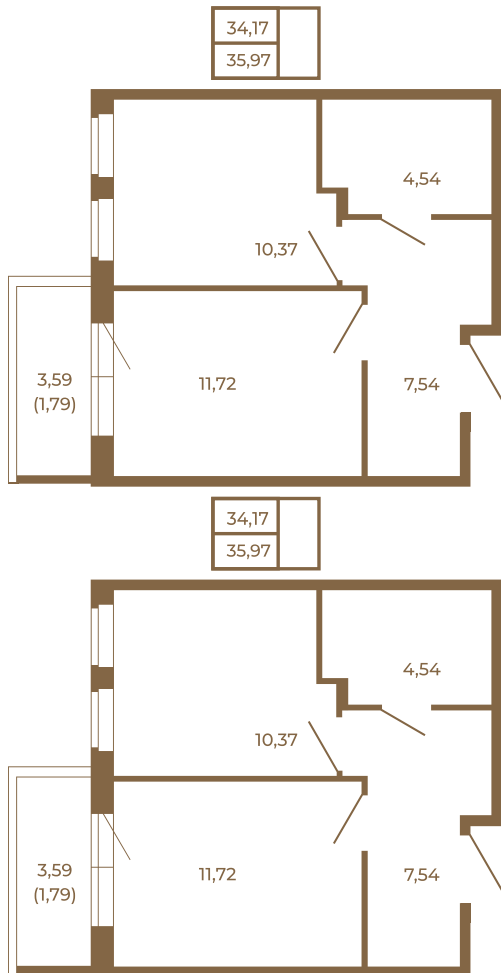

Таймс

Классическая однокомнатная квартира 36 кв. м.

Адрес дома:
Россия, Ленинградская область, Всеволожский район, Сертолово, микрорайон Чёрная Речка

Площадь, кв.м. **35.97**

Жилая, кв.м. **10.37**

Корпус **4**

Этаж **4**

Стоимость:

5 755 200 руб.

Расположение квартиры на этаже

(812) 335-0-214