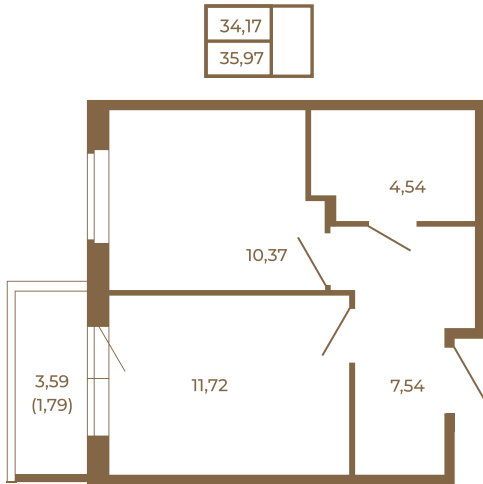

## Классическая однокомнатная квартира 36 кв. м.

Адрес дома:  
Россия, Ленинградская область, Всеволожский район, Сертолово, микрорайон Чёрная Речка

Площадь, кв.м. **35.97**

Жилая, кв.м. **10.37**

Корпус **4**

Этаж **3**

Стоимость:

**5 539 380 руб.**

Расположение квартиры на этаже

(812) 335-0-214