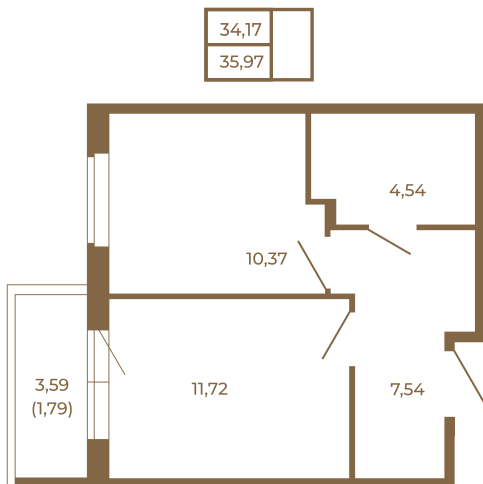

## Классическая однокомнатная квартира 36 кв. м.

Адрес дома:  
Россия, Ленинградская область, Всеволожский район, Сертолово, микрорайон Чёрная Речка

Площадь, кв.м. **35.97**

Жилая, кв.м. **10.37**

Корпус **4**

Этаж **3**

Стоимость:

**5 539 380 руб.**

Расположение квартиры на этаже

(812) 335-0-214