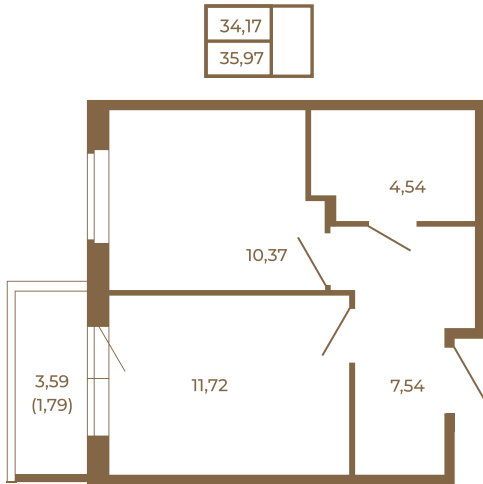

Таймс

Классическая однокомнатная квартира 36 кв. м.

Адрес дома:
Россия, Ленинградская область, Всеволожский район, Сертолово, микрорайон Чёрная Речка

Площадь, кв.м. **35.97**

Жилая, кв.м. **10.37**

Корпус **4**

Этаж **2**

Стоимость:

5 539 380 руб.

Расположение квартиры на этаже

(812) 335-0-214