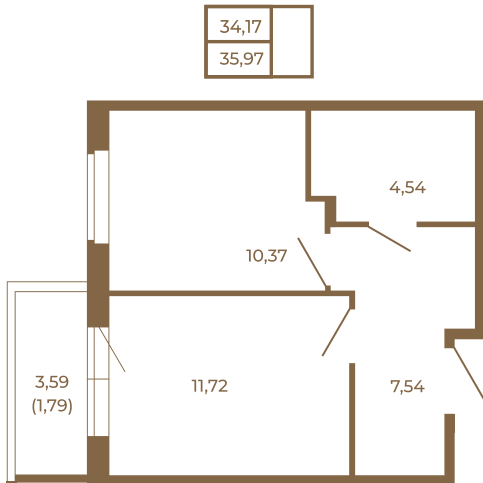

Таймс

Классическая однокомнатная квартира 36 кв. м.

Адрес дома:
Россия, Ленинградская область, Всеволожский район, Сертолово, микрорайон Чёрная Речка

Площадь, кв.м. **35.97**

Жилая, кв.м. **10.37**

Корпус **4**

Этаж **2**

Стоимость:

5 539 380 руб.

Расположение квартиры на этаже

(812) 335-0-214