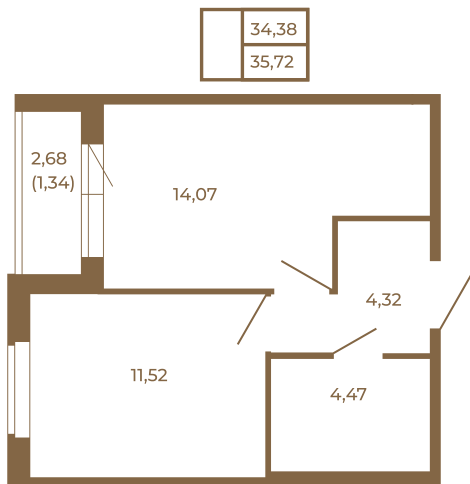

## Классическая однокомнатная квартира 35 кв. м.

Адрес дома:  
Россия, Ленинградская область, Всеволожский район, Сертолово, микрорайон Чёрная Речка

Площадь, кв.м. **35.72**

Жилая, кв.м. **14.07**

Корпус **4**

Этаж **4**

Стоимость:

**5 715 200 руб.**

Расположение квартиры на этаже

(812) 335-0-214