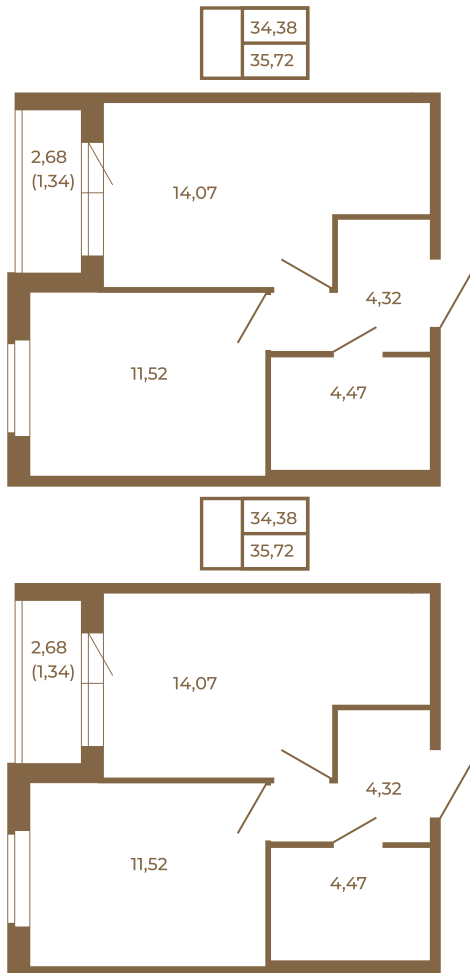

Таймс

Классическая однокомнатная квартира 35 кв. м.

Адрес дома:
Россия, Ленинградская область, Всеволожский район, Сертолово, микрорайон Чёрная Речка

Площадь, кв.м. **35.72**

Жилая, кв.м. **14.07**

Корпус **4**

Этаж **2**

Стоимость:

5 500 880 руб.

Расположение квартиры на этаже

(812) 335-0-214