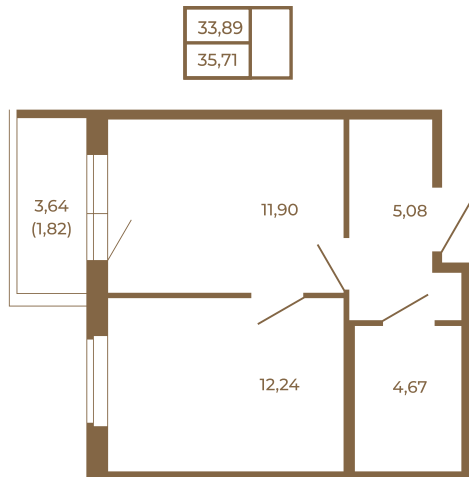

Таймс

Квартира-трансформер. Квартира может быть как однокомнатной, так и просторной студией

Адрес дома:
Россия, Ленинградская область, Всеволожский район, Сертолово, микрорайон Чёрная Речка

Площадь, кв.м. **35.71**

Жилая, кв.м. **12.24**

Корпус **4**

Этаж **4**

Стоимость:

5 713 600 руб.

Расположение квартиры на этаже

(812) 335-0-214