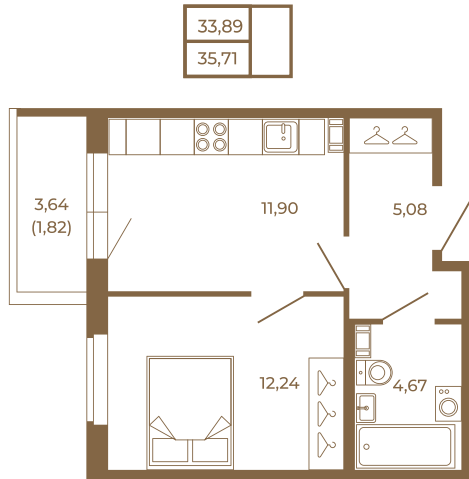

Таймс

Квартира-трансформер. Квартира может быть как однокомнатной, так и просторной студией

Адрес дома:
Россия, Ленинградская область, Всеволожский район, Сертолово, микрорайон Чёрная Речка

Площадь, кв.м. **35.71**

Жилая, кв.м. **12.24**

Корпус **4**

Этаж **4**

Стоимость:

5 713 600 руб.

Расположение квартиры на этаже

(812) 335-0-214