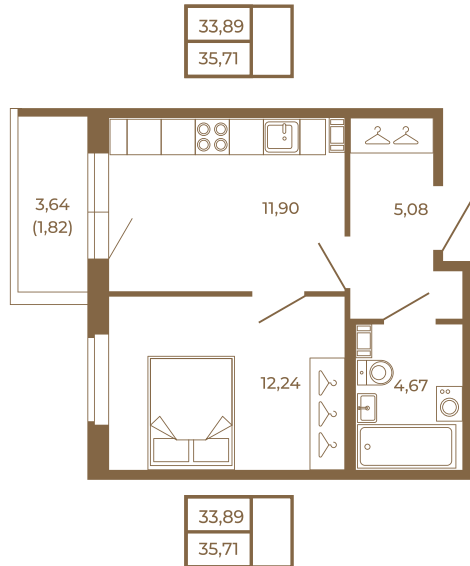

# Таймс

**Квартира-трансформер. Квартира может быть как однокомнатной, так и просторной студией**

Адрес дома:  
Россия, Ленинградская область, Всеволожский район, Сертолово, микрорайон Чёрная Речка

Площадь, кв.м. **35.71**

Жилая, кв.м. **12.24**

Корпус **4**

Этаж **3**

Стоимость:

**5 499 340 руб.**

Расположение квартиры на этаже

(812) 335-0-214