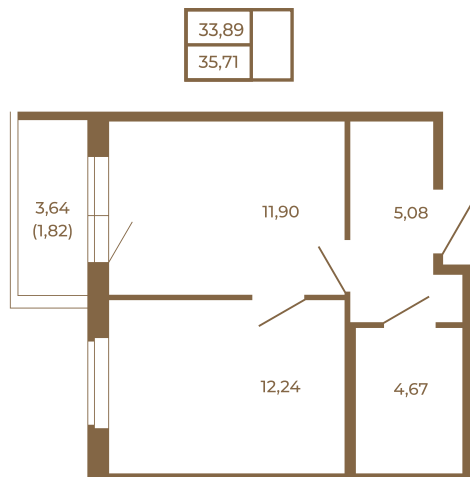

# Таймс

**Квартира-трансформер. Квартира может быть как однокомнатной, так и просторной студией**

Адрес дома:  
Россия, Ленинградская область, Всеволожский район, Сертолово, микрорайон Чёрная Речка

Площадь, кв.м. **35.71**

Жилая, кв.м. **12.24**

Корпус **4**

Этаж **3**

Стоимость:

**5 499 340 руб.**

Расположение квартиры на этаже

(812) 335-0-214